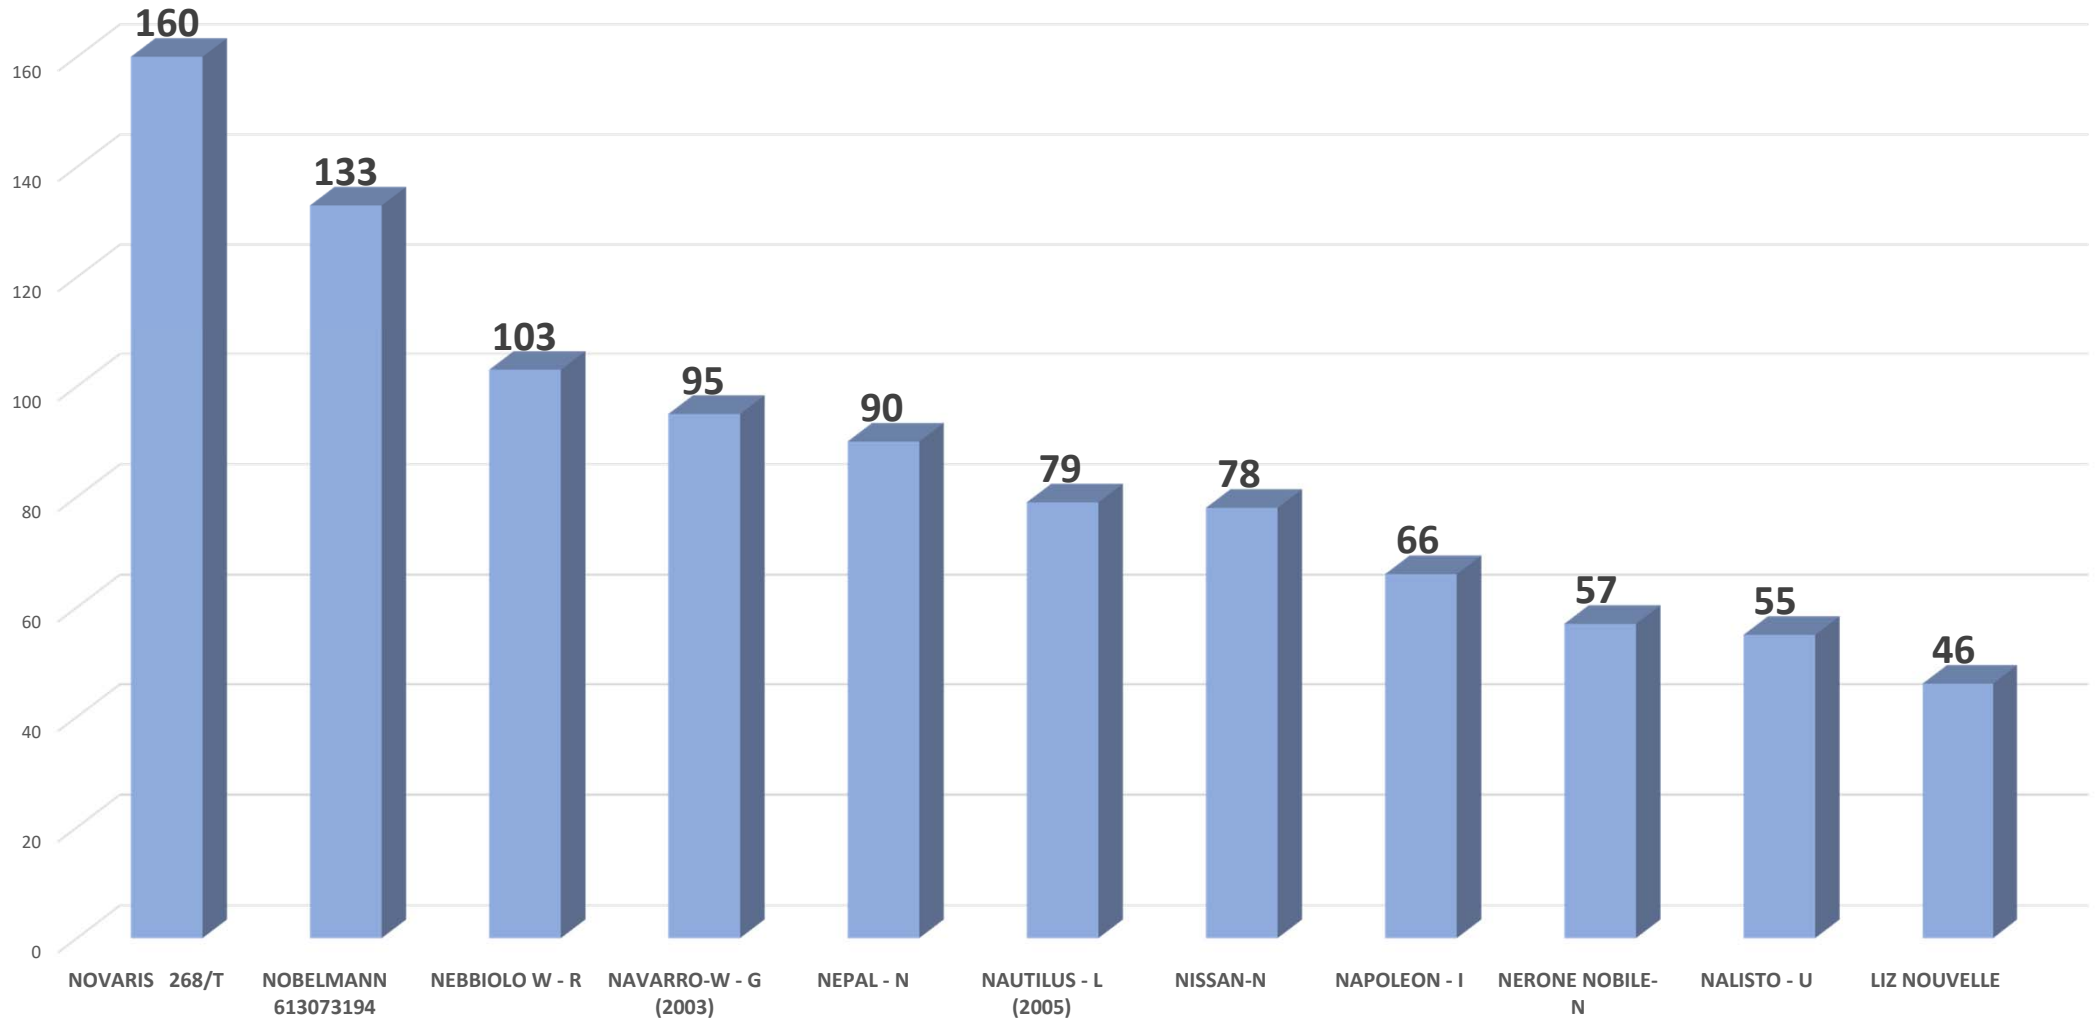

# FIGLI DEGLI STALLONI LINEA "N" DAL 2007 AL 2021

STALLONE	2007	2008	2009	2010	2011	2012	2013	2014	2015	2016	2017	2018	2019	2020	2021	TOTALE	L.SANGUE
NOVARIS 268/T (1999)	43	4	3	28	21	16	11	10	13	6	5	0	0	0	0	160	N
NOBELMANN 613073194 (1994)	43	24	15	12	14	13	8	2	2	0	0	0	0	0	0	133	N
NEBBIOLO W - R	0	0	0	0	0	0	0	0	9	21	16	25	10	15	7	103	N
NAVARRO-W - G (2003)	26	14	6	13	11	6	3	2	4	5	3	2	0	0	0	95	N
NEPAL - N	0	0	0	0	11	13	15	8	0	16	13	6	8	0	0	90	N
NAUTILUS - L (2005)	0	0	19	0	26	25	3	0	2	0	3	0	0	0	1	79	N
NISSAN-N	0	0	0	0	10	22	27	14	4	1	0	0	0	0	0	78	N
NAPOLEON - I	0	6	10	2	10	6	6	4	8	1	4	1	8	0	0	66	N